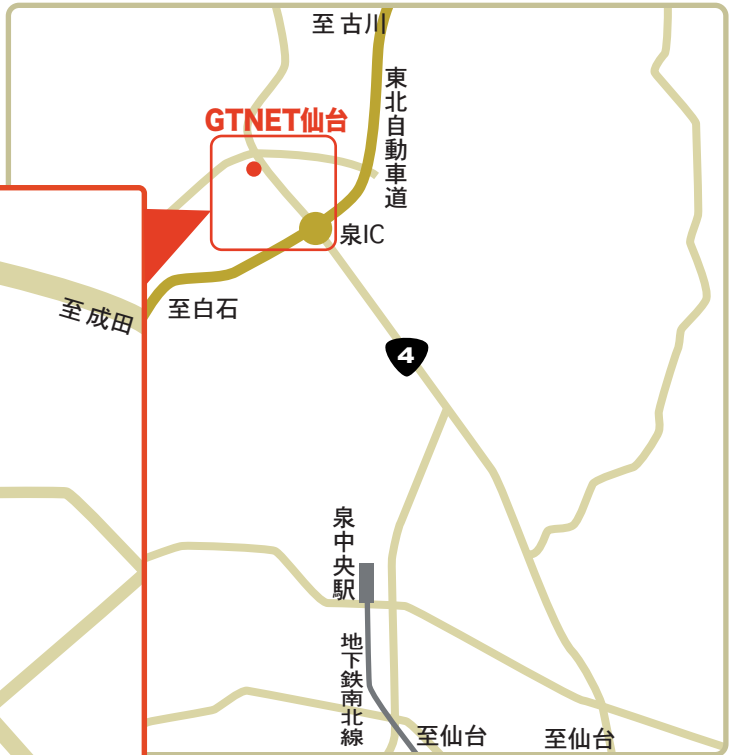

www.gtnet.co.jp

GTNET仙台

宮城県仙台市泉区泉ヶ丘1-12-8

TEL:022-206-7100

FAX:022-206-7101

アクセス方法

電車の場合：

泉中央駅から将監トンネルを通り、国道4号との交差点を左折、泉I.C.を通過して直進約1キロ。GTNET仙台の道路反対側にはレクサス泉店があります。バスはありませんのでタクシーでご来店ください。（約10分です）

クルマの場合：

東北自動車道 泉インターから国道4号線を北上し、約1キロ左側となります。