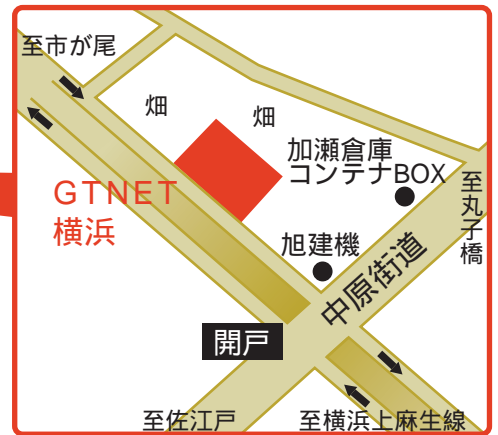

www.gtnet.co.jp

GTNET横浜店

横浜市都筑区池辺町1231-1

TEL:045-941-8800

FAX:045-941-8855

側道からアクセスして下さい。

アクセス方法

1.電車・バスの場合 最寄り駅：横浜市営地下鉄 グリーンライン 都筑ふれあいの丘駅

バスの場合：

横浜市営地下鉄センター南駅より、横浜市営バスセンター南発で80系統。中山駅北口行きへご乗車ください。開戸バス停にて下車し、横浜青葉方向へ徒歩1分にてお店があります。

JR鴨居駅、地下鉄仲町台駅からは、お迎えにあがりますため、お電話を下さい。

2.クルマの場合

第三京浜よりお越しの場合：第三京浜港北インターにて降り、東京方面に向かってください。ヤナセを通り神栄高校南を左折し、そのまま直進して平台を左折。開戸交差点右折し一目の信号を、後続車に注意してUターンして下さい。トンネルをくぐらず、側道にそれるとお店があります。