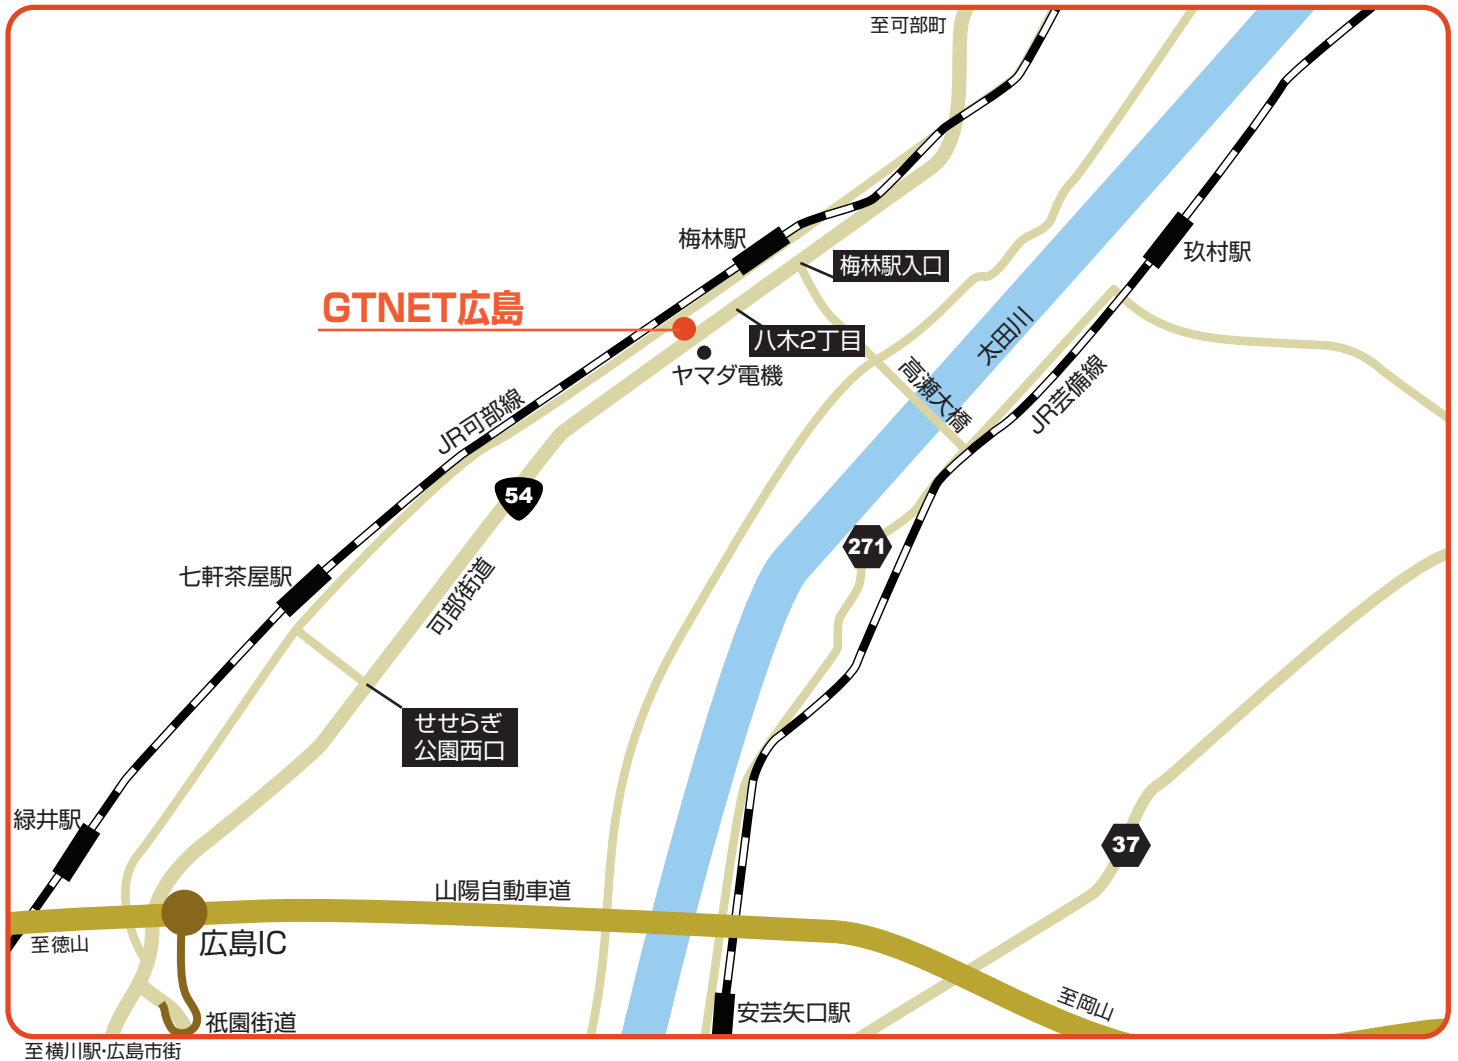

## アクセス方法

### 1.公共交通機関利用の場合:

広島駅からは、JR可部線 梅林駅下車。(乗車時間約30分)  
徒歩3分

### 2.クルマの場合:

山陽自動車道～広島I.Cを三次方面に下車し、北に約2km

- 中国道(広島北JCT→広島北IC)から20分
- 岡山県からお越しの場合:山陽道(倉敷IC)から約1時間30分
- 山口県からお越しの場合:中国道(山口IC)から約1時間45分
- 鳥取県からお越しの場合:米子道(米子IC)より約2時間55分
- 島根県からお越しの場合:浜田自動車道(端穂IC)より約50分
- 愛媛県からお越しの場合:西瀬戸自動車道(今治IC)より約2時間